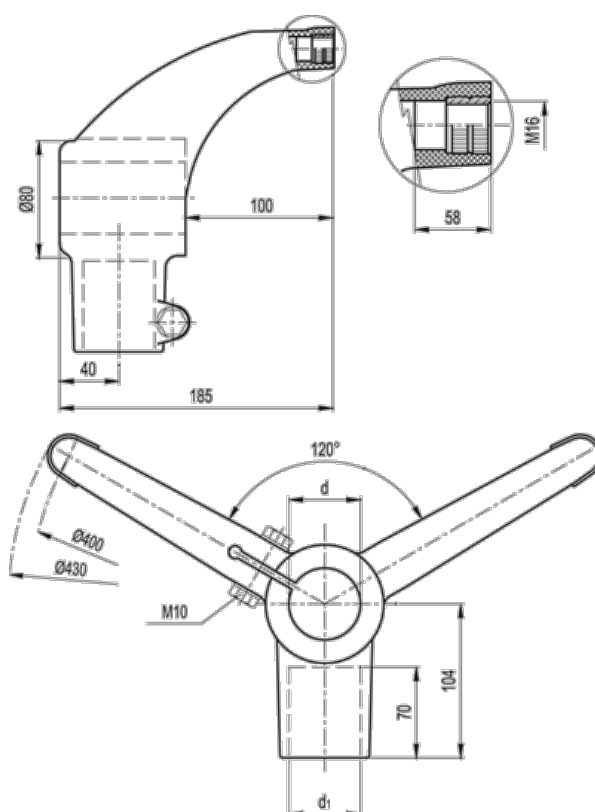

Varenummer: 2310419618
Beskrivelse: E+G Støttefod med samleled
BAG2-120-48-42-A

Mål

d (tomme) = 1 1/2 Gas
d1 (mm) = 42.4
d1 (tomme) = 1 1/4 Gas
d mm = 48.3
Vægt (g) = 730